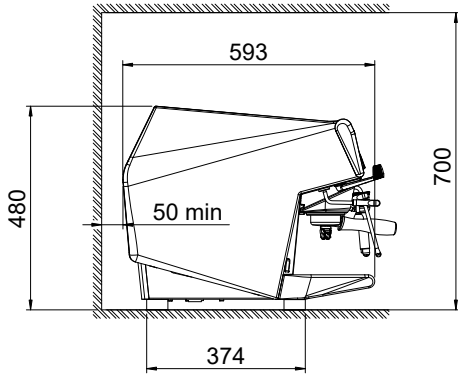

Ön

Yan

Üst

Elektrik:

Voltaj:	400 V/3N ph/50 Hz
Elektrik gücü max:	4.8 kW
Fiş tipi:	Cable without plug

Su:

Soğuk su sıcaklığı (min/max):	5 / 60 °C

Temel bilgiler:

Net ağırlık:	83 kg
Ambalajlı hacim:	0.83 m³

Sürdürülebilirlik

Anlık tüketim:	7.2 Amps