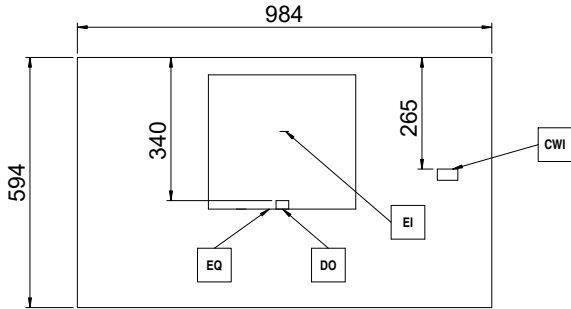

2026.04.04

Ön

Yan

Üst

**Elektrik:**

Voltaj:	400 V/3N ph/50 Hz
Elektrik gücü max:	4.8 kW
Fiş tipi:	Cable without plug

Su:

Soğuk su sıcaklığı (min/max):	5 / 60 °C
-------------------------------	-----------